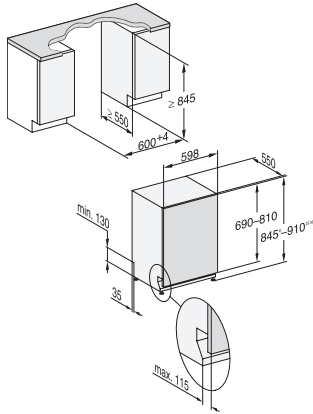

Hygiene	•
SolarSpar	•
ExtraLeise 37 dB(A)	•
Gerätepflege	•
Spüloptionen	
AutoDos	•
Express	•
Extra sauber	•
Extra trocken	•
Korbgestaltung	
Besteckunterbringung	3D-MultiFlex-Schublade
FlexCare-Gläserhalter	2
FlexCare-Tassenauflage	1
FlexCare Glas & Bottle	•
Korbgestaltung	MaxiComfort
Anzahl Maßgedecke	14
MultiClip	•
Sicherheit	
Waterproof-System	•
Sieb-Kontrollanzeige	•
Kindersicherung	•
Technische Daten	
Nischenbreite minimal in mm	600
Nischenbreite maximal in mm	600
Nischenhöhe minimal in mm	845
Nischenhöhe maximal in mm	910
Niscentiefe in mm	550
Gerätebreite in mm	598
Gerätehöhe in mm	845
Gerätetiefe in mm	550
Gerätetiefe bei geöffneter Tür in cm	120,5
Nettogewicht in kg	49,0
Gesamtanschlusswert in kW	2,00
Spannung in V	230
Absicherung in A	10
Phasenanzahl	1
Elektrische Frequenz Standard	50
Länge Wasserzulaufschlauch in m	1,50
Länge Wasserablaufschlauch in m	1,50
Länge der elektrischen Zuleitung in m	1,70
Min. Frontplattengewicht in kg	4,0
Max. Frontplattengewicht in kg	12,0
Verfügbare Displaysprachen	
Verfügbare Displaysprachen durch MultiLingua	deutsch, english (GB), español, français (FR), italiano, nederlands, português, türkçe
Mitgeliefertes Zubehör	
1 x PowerDisk	•
Gutschein für 6 x PowerDisk	•

G 7678 SCVi XXL AutoDos E
Vollintegrierter Geschirrspüler XXL
mit automatischer Dosierung dank AutoDos mit integrierter PowerDisk.

G7000 XXL, vollintegrierbare G, 60cm (Skizze)

1) Sockelhöhe 35-155 mm, , 2) Sockelhöhe 100-220 mm, , 3) Gerätehöhe max. 970 mm mit Umbausatz Sockelhöhe-1 (Mat.-Nr. 6.394.761), ,